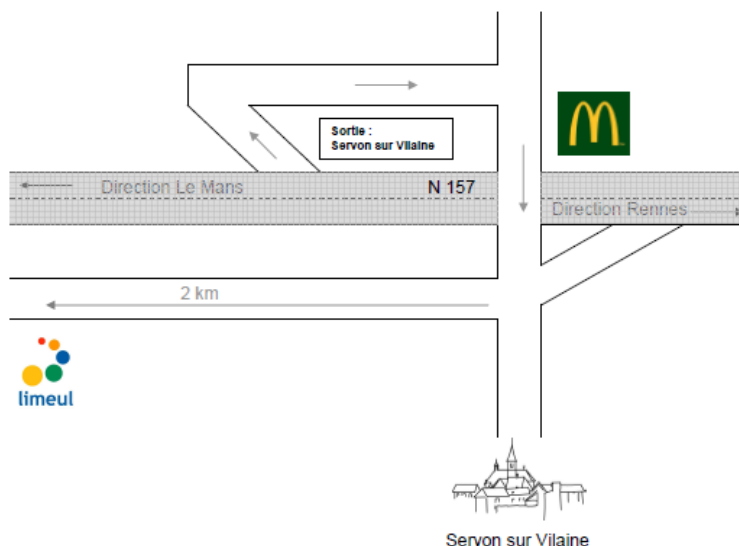

POUR VOUS RENDRE A L'ENTREPRISE LIMEUL

37 Parc d'Activités de la Boisinière

35530 Servon sur Vilaine

Tel : 02 99 69 38 90 fax : 02 99 69 38 91 mail : contact@limeul.com

En venant de Rennes,

- N157 en direction du **Mans**
- Quitter la 4 voies à « **Servon sur Vilaine** »
- Au **stop prendre à droite** et passer au dessus de la 4 voies vers Servon sur Vilaine
- Prendre tout de suite à **droite** après avoir franchi la 4 voies en direction de « **Parc d'activités la Boisinière** »
- Suivre la route sur **1.6km**

En venant de Vitré,

- N157 en direction de **Rennes**
- Quitter la 4 voies à « **Chateaubourg** »
- Au carrefour prendre la route de Rennes en direction de « **Parc d'Activités la Boisinière** »
- Suivre la route sur environ **2 Km**